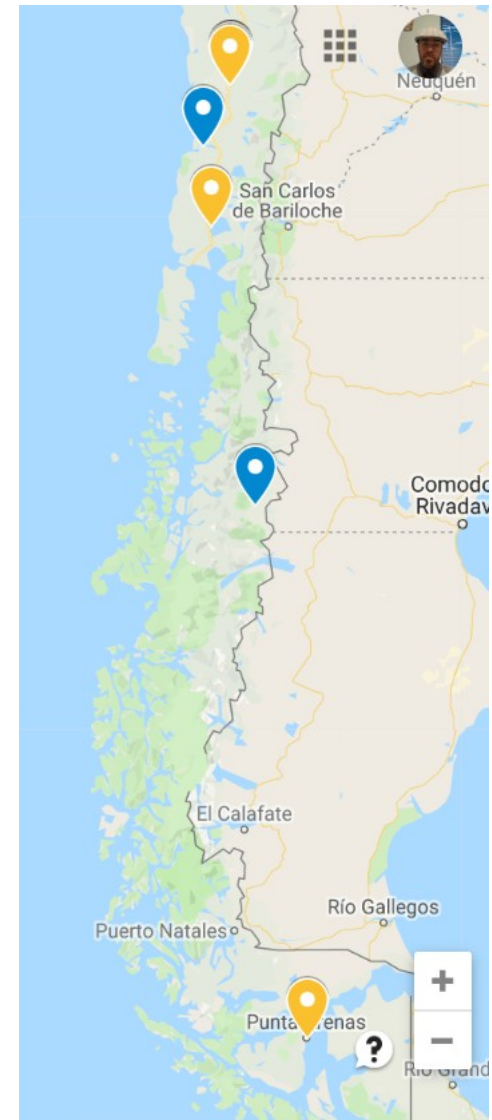

# Distribución nacional de equipos de base – marzo 2019

Región	EB antiguos	EB nuevos	MP
Arica y Parinacota	4	1	34
Tarapacá	1	0	9
Antofagasta	2	1	16
Atacama	0	0	0
Coquimbo	0	1	5
Valparaíso	7	4	53
Metropolitana de Santiago	20	4	198
Libertador Bernardo O'Higgins	1	0	5
Maule	2	1	18
Ñuble	0	0	0
Bío-Bío	5	2	47
La Araucanía	2	2	21
Los Ríos	1	0	6
Los Lagos	0	1	7
Aisén	1	0	5
Magallanes	0	1	7
Grupos Temáticos	1	1	10

# Distribución de locales