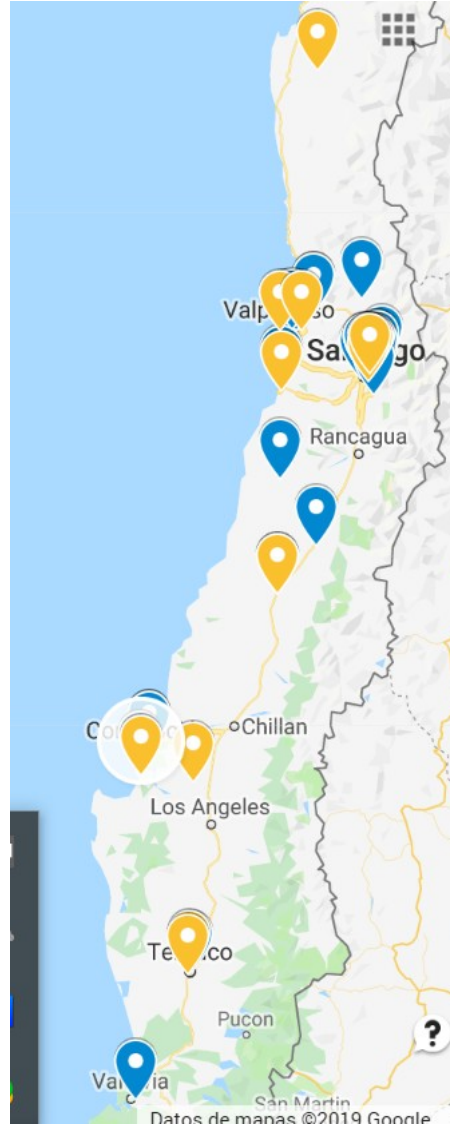

# Distribución nacional de equipos de base – marzo 2019

Región	EB antiguos	EB nuevos	MP
Arica y Parinacota	4	1	34
Tarapacá	1	0	9
Antofagasta	2	1	16
Atacama	0	0	0
Coquimbo	0	1	5
Valparaíso	7	4	53
Metropolitana de Santiago	20	4	198
Libertador Bernardo O'Higgins	1	0	5
Maule	2	1	18
Ñuble	0	0	0
Bío-Bío	5	2	47
La Araucanía	2	2	21
Los Ríos	1	0	6
Los Lagos	0	1	7
Aisén	1	0	5
Magallanes	0	1	7
Grupos Temáticos	1	1	10

# Distribución de equipos base

# Distribución de locales