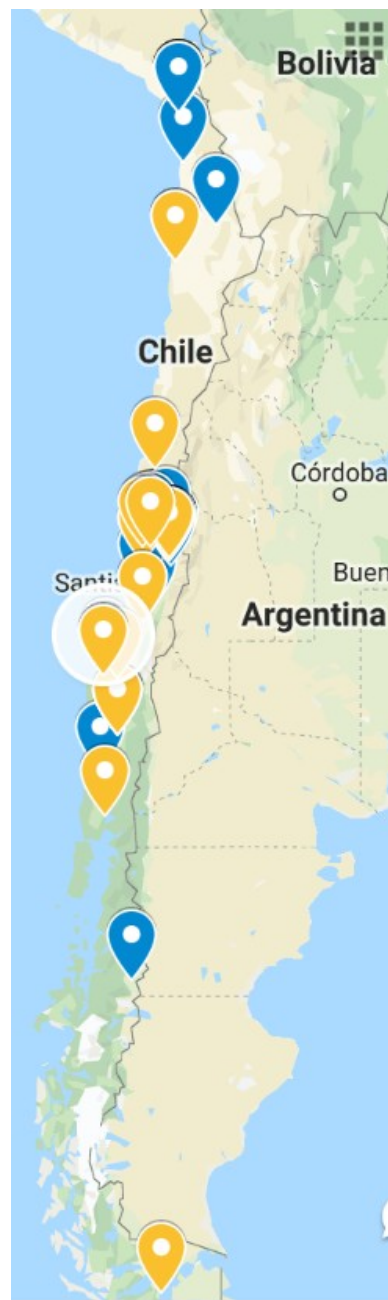

# Distribución nacional de equipos de base – marzo 2019

Región	EB antiguos	EB nuevos	MP
Arica y Parinacota	4	1	34
Tarapacá	1	0	9
Antofagasta	2	1	16
Atacama	0	0	0
Coquimbo	0	1	5
Valparaíso	7	4	53
Metropolitana de Santiago	20	4	198
Libertador Bernardo O'Higgins	1	0	5
Maule	2	1	18
Ñuble	0	0	0
Bío-Bío	5	2	47
La Araucanía	2	2	21
Los Ríos	1	0	6
Los Lagos	0	1	7
Aisén	1	0	5
Magallanes	0	1	7
Grupos Temáticos	1	1	10

# Distribución de locales